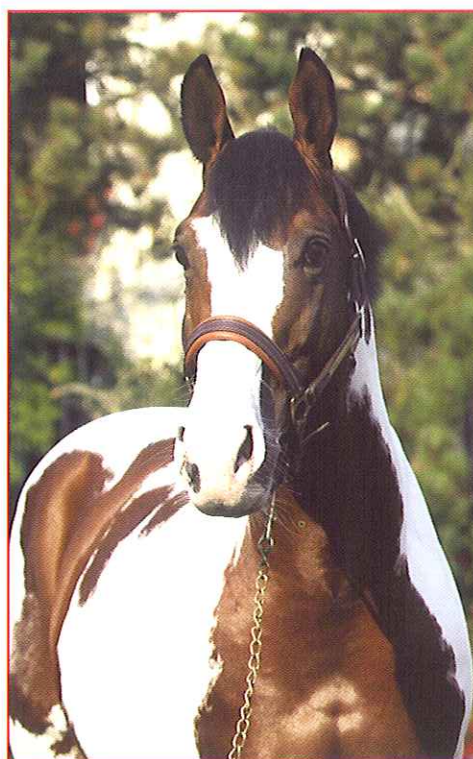

LIMBO

© Frédéric Monneron & Coll. Ribes

Né en Hollande

ORIGINE

● Son PÈRE CONCORDE, fut un grand vainqueur en CSI, CSIW et CSIO avec Piet Raymakers puis Jos Lansink. Pré-sélectionné pour les J.O. de Barcelone. Entré au Haras en 1988, il a produit plus de 100 vainqueurs nationaux et internationaux parmi lesquels 7 étalons approuvés : Jumbo Jet, Holland et Jacorde en Hollande, Cassini, Lagano's Double, Joyridge, Jazz en Belgique, Castello, Lorenzo, Conquest Champion du Monde des 6 ans 97; et les performers Giant, Gracia (2e Gd Prix de Liège), Grace, Hollande, Humphry, Hickory, Holland, Ishan, Jikke, Kthja, Viktor ... Il fut la révélation des Championnats du Monde des Jeunes Chevaux à Lanaken 98 avec 5 produits finalistes des 5 ans dont Loncorde Champion du Monde, Larone Médaille de Bronze et Champion du Monde des 6 ans l'année suivante, L'Accorde 5e, Burg's Limerick 15e, Larino 17e.

Il a également produit les étalons Lieu des Forêts HN BSO +27 (0,55) et ISO 134; Joyau de la Sapaie BSO +28(0,57) et ISO 129...; et les performers Humprie ISO 148; Jorintho ISO 134; Premier des Hayettes, CSI; Kalijnroodnoot ISO 130; Lord Sinclair IDR 153; Moncorde ISO 131; Million ISO 149; M Umonia 26 ISO 134; Nabuco ISO 148; Joss du Pas ISO 125; Jispy des Isles ISO 126; Konigin d'Aix ISO 123; Koncorde de Raon ISO 128; Killy Villers ISO 130; Karavelle d'Utah ISO 122; Kanon de Labarde ISO 126; Wohlan ISO 127; Lyvie Lerchenberg; LoveSong de la Violle ISO 126; Loustic d'Agroun ISO 122; Louftanza des Monts ISO 123; Linda des Forêts ISO 125; Midway du Trouclet ISO 124; Memphis Gesmeray ISO 122; Marvic du Gué ISO 126; Malice du Fraigneau ISO 132...

● BSO+27(0,85)

● Sa MÈRE HIRA, est une petite-fille du célèbre étalon pie hollandais Samber, grand gagnant en CSO

KWPN-SF PIE BAI

1,70M
1993

Appartenant à
Geneviève MONGIN

Monte naturelle au
Haras de la Roque
14400 TOUR EN BESSIN